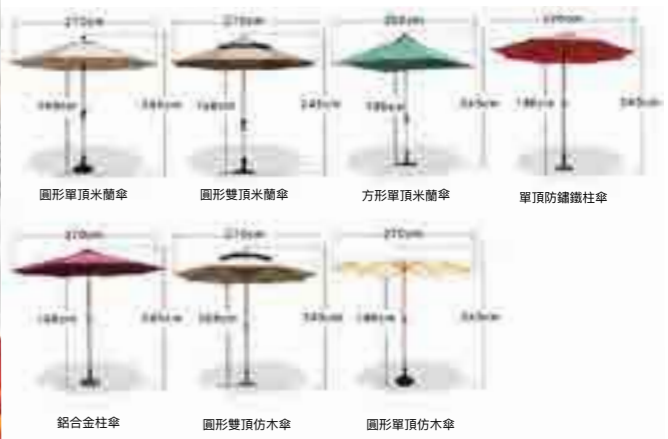

有不同款式傘供選擇

聚脂纖維傘布

多結構傘骨

設有多款訂造顏色

可訂製Logo