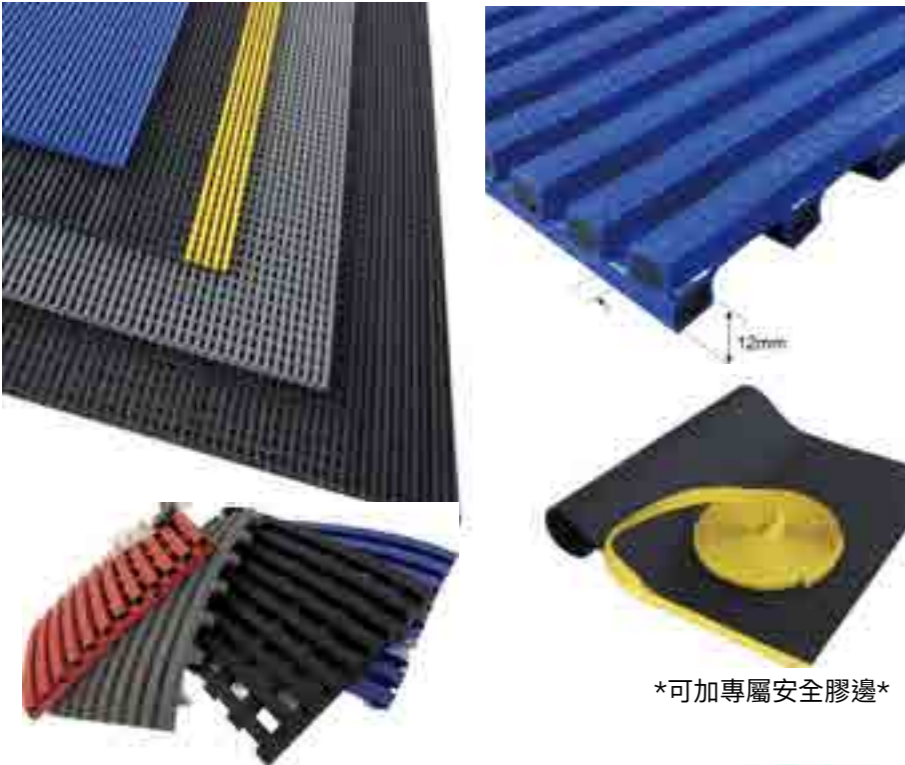

安全防滑底層

使用壽命長
 特殊塗層使葉片保持彈性

灰塵污物皆會落到底部
 保持表面潔淨

清潔方便
 用水沖洗即可

防疲勞安全工作地墊(舒適型)

尺寸:	150cm X 90cm
材質:	EVA+橡膠
厚度:	15mm ±
硬度:	15°-18°
顏色:	黑 / 灰

防疲勞安全工作地墊A

AE-1220W 防滑疏水安全工作墊 Non-Slip Safety Mat