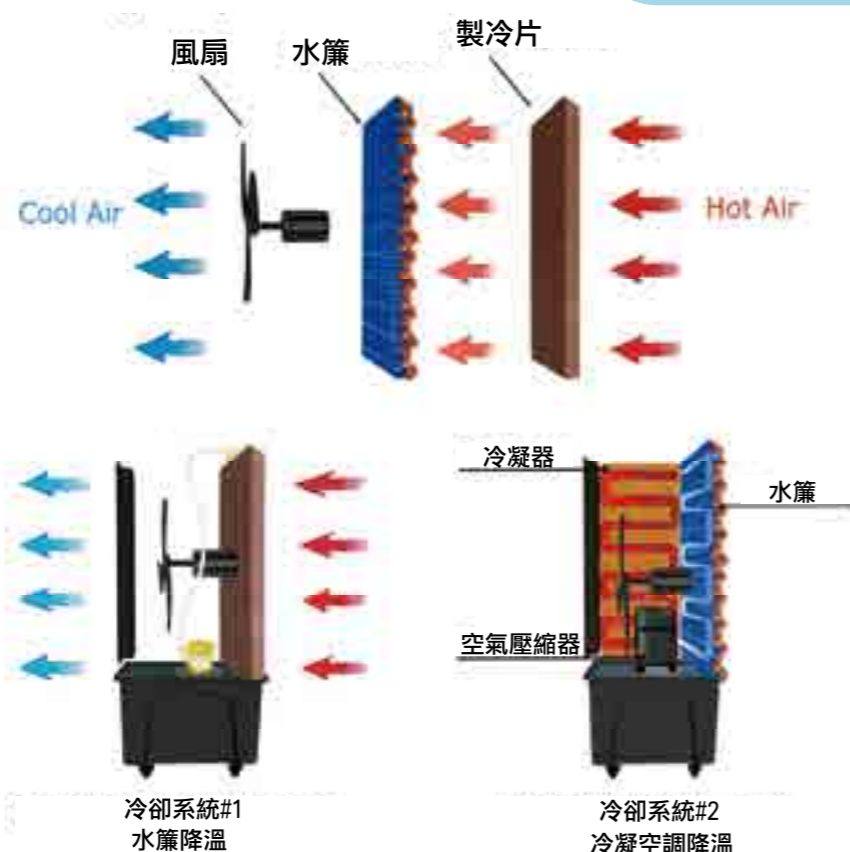

EVAPORATIVE AIR COOLER

環保冷風機

VAB09-AC

全新雙重製冷技術冷風機

- 製冷效果更佳
- 雙重製冷：壓縮冷媒空調系統及水簾降溫
- 內備製冷片，比同型號冷風機更低濕氣
- 比起市面移動式小型冷氣節省60%能源消耗
- 範圍最遠可達100平方米
- 自動左右擺動送風

產品規格 UVC

另有配置紫外燈型號

氣流量	9000 m³/h
電壓 / 頻率	220-260 V / 50Hz
功率	1180 W
風扇類型	Axial 4 Blades
風速	3 speeds
水缸	100 L
應用範圍	50-100 m²
淨重 / 毛重	38 kg / 42 kg
產品尺寸	79*52*135 cm
裝箱尺寸	85*55*142 cm

LC-55H

氣流量	5500 m³/h
建議使用範圍	40~60 m²
電壓 / 頻率	220V / 50Hz
功率	180 W
風速	3 speeds
音噪	≤30-55 db
用水量	2-4 L/h
冷卻墊	2 pcs
初級濾網	Yes
水缸	30 L
產品尺寸	120*42*32 cm
淨重 / 毛重	15 kg / 17kg

VAB12-EQ

UVC

另有配置紫外燈型號

氣流量	12000 m³/h
建議使用範圍	80~120 m²
電壓 / 頻率	220 V / 50 Hz
功率	420 W
風速	3
音噪	≤65 db
用水量	9 L/h
冷卻墊	pcs
初級濾網	Yes
水缸	100 L
產品尺寸	85*55*132 cm
淨重 / 毛重	38 kg / 42kg

LC-18H

UVC

另有配置紫外燈型號

氣流量	18000 m³/h
建議使用範圍	200~250 m²
電壓 / 頻率	100-240V / 50-60 Hz
功率	550 W
風速	9
音噪	≤68 db
用水量	10-15 L/h
冷卻墊	2 pcs
初級濾網	Yes
水缸	90 L
產品尺寸	112*69*163 cm
淨重 / 毛重	64 kg / 69 kg

KT9000A

UVC

另有配置紫外燈型號

氣流量	9000 m³/h
建議使用範圍	50~100 m²
電壓 / 頻率	220 V / 50 Hz
功率	250 W
風速	3
音噪	≤66 db
用水量	7-15 L/h
冷卻墊	3 pcs
初級濾網	Yes
水缸	40 L
產品尺寸	65*43*120 cm
淨重 / 毛重	23 kg / 26 kg

LC-23H

UVC

另有配置紫外燈型號

氣流量	23000 m³/h
建議使用範圍	200~250 m²
電壓 / 頻率	100-240 V / 50-60 Hz
功率	750 W
風速	3
音噪	≤68 db
用水量	10-15 L/h
冷卻墊	2 pcs
初級濾網	Yes
水缸	120 L
產品尺寸	112*69*173 cm
淨重 / 毛重	68 kg / 73kg

尚有其他型號，未能盡錄。
如有特別規格需要，歡迎聯絡查詢。