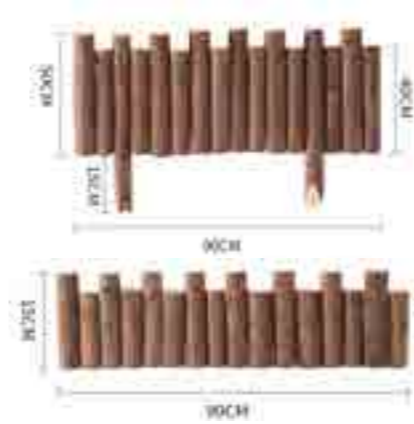

仿真花/花藝擺設

座枱花藝擺設

大堂仿真花擺設

特色訂造花盆

AEFB-014
塑木花盆

AEFB-003B
不銹鋼(拉絲香檳金)花盆

AEFB-007
玻璃纖維花盆

AEFB-012
造型花盆

AEFB-001
環保木花盆

AEFB-010B
PE仿藤花盆

AEFB-003
不銹鋼(電鍍黑金)花架

園藝美化

AEFP-030 30米水管組合
組合包括: 10種模式花灑頭, 水龍頭接頭
淨重: 3.5kg
(水管可改長度)

AEFP-030K 30米水管組合
組合包括: 10種模式花灑頭, 水管收藏器
水龍頭接頭
淨重: 6kg
(水管可改長度)

AEFP-030M TPE伸縮水管組合
組合包括: 8種模式花灑頭, 水龍頭接頭
淨重: 1.2kg
水管通水前10米, 通水後30米

AEFB-090 防腐木椿籬笆
(插地款/平腳款)
(多款尺寸、歡迎查詢)

AEFB-100 塑木籬笆
尺寸: (W) 100 x (H) 25/35/45cm
(多種顏色、歡迎查詢)

AEFB-170 可摺疊防腐木籬笆
(白/木色) (插地款/立腳款)
(多款尺寸、歡迎查詢)

仿真木紋疏水膠地板

條紋紅木色

條紋柚木色

條紋黑檀色

條紋咖啡色