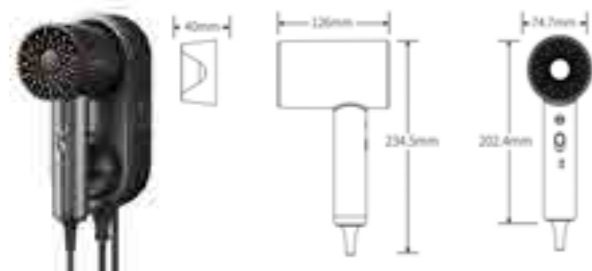

材質：高質量PVC
 尺寸：
 ◦ (W) 0.91m x (L) 10m
 ◦ (W) 0.91m x (L) 12.2m
 ◦ (W) 1.22m x (L) 12.2m
 厚度：12mm
 淨重：6.5kg/平方米
 底部加厚設計、加強疏水能力

適合放於廚房、洗手間、清潔間等場所

可加專屬安全膠邊

尺寸:	150cm x 90cm
顏色:	黑色、灰色、磚紅色
厚度:	15mm±

洗手間設備

AEBE-1901 洗手間小巧風筒
電壓: 220V-240V
安全過熱斷電保護