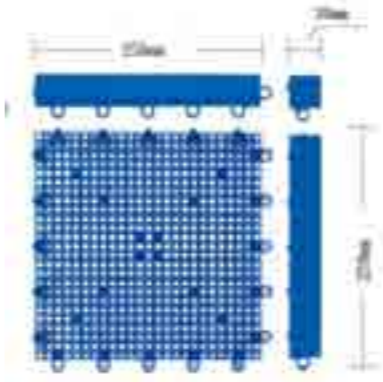

BonBon AE-2525 格仔疏水防滑地毯
Slip-Resistant Place Mat

材質: EVA膠
尺寸: (W) 250 x (L) 250mm
厚度: 13mm
淨重: 0.28kg/塊
膠邊尺寸: (W) 39mm
逐格扣起、可加膠邊