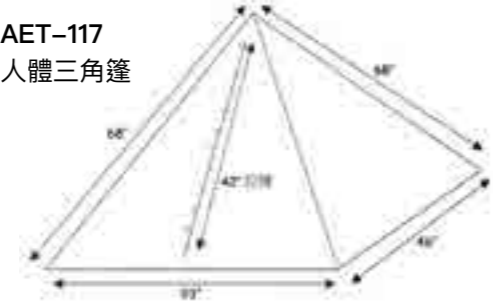

AET-117
人體三角篷

AET-117/AET-118
三角帳篷
2種尺寸
配有拉鍊位