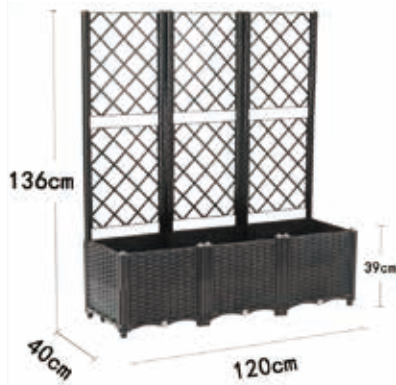

全新升級環保網片，更健康耐用

籬笆

A:50(W)cm x 60(H)cm

B:50(W)cm x 80(H)cm

A:55(W)cm x 85(H)cm

B:55(W)cm x 145(H)cm

C:55(W)cm x 175(H)cm

接水桶