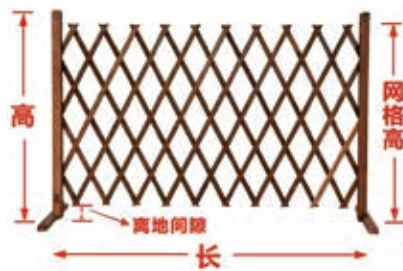

全新升級環保網片，更健康耐用

籬笆

A:50(W)cm x 60(H)cm

B:50(W)cm x 80(H)cm

A:55(W)cm x 85(H)cm

B:55(W)cm x 145(H)cm

C:55(W)cm x 175(H)cm

接水桶