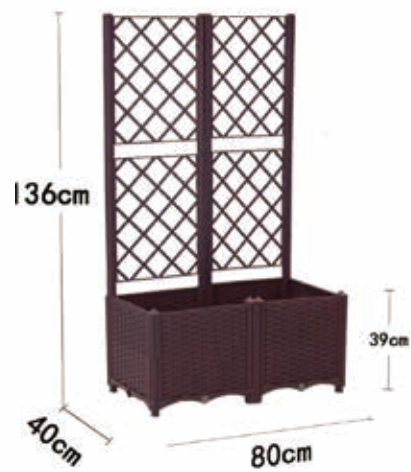

全新升級環保網片，更健康耐用

籬笆

A:50(W)cm x 60(H)cm

B:50(W)cm x 80(H)cm

A:55(W)cm x 85(H)cm

B:55(W)cm x 145(H)cm

C:55(W)cm x 175(H)cm

接水桶