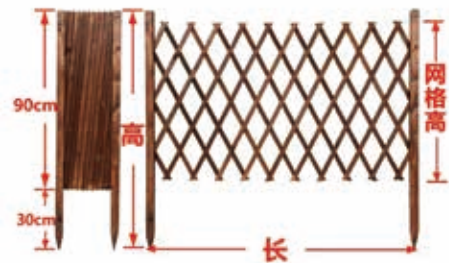

全新升級環保網片，更健康耐用

籬笆

A:50(W)cm x 60(H)cm

B:50(W)cm x 80(H)cm

A:55(W)cm x 85(H)cm

B:55(W)cm x 145(H)cm

C:55(W)cm x 175(H)cm

接水桶