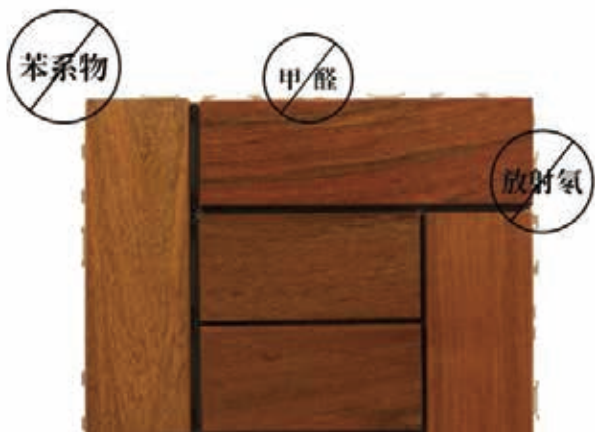

AEPP-030

AEPP-031

AEPP-032

AEPP-033

戶外塑木地板

環保安全 無甲醛、無苯類成份

精選環保材質，無苯系成份
健康材質，長期使用不會釋放有害物質

AEGW-001A

木料品名	菠萝格	商品尺寸	30*60cm (5.3吋x21.1吋)
商品厚度	27mm (1.1吋x厚+1.2mm公差)	商品重量	2.4KG
商品规格	平面 四拼		

AEGW-001B

木料品名	菠萝格	商品尺寸	30*90cm (3.7吋x31.1吋)
商品厚度	27mm (1.1吋x厚+1.2mm公差)	商品重量	3.6KG
商品规格	平面 四拼		

AEGW-002

木料品名	甘巴豆	商品尺寸	30*30cm (11.7吋x11.7吋)
商品厚度	27mm (1.1吋x厚+1.2mm公差)	商品重量	1.1KG
商品规格	平面 四拼		