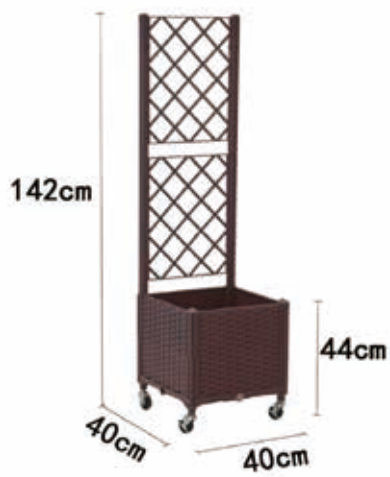

全新升級環保網片，更健康耐用

籬笆

A:50(W)cm x 60(H)cm

B:50(W)cm x 80(H)cm

A:55(W)cm x 85(H)cm

B:55(W)cm x 145(H)cm

C:55(W)cm x 175(H)cm

接水桶